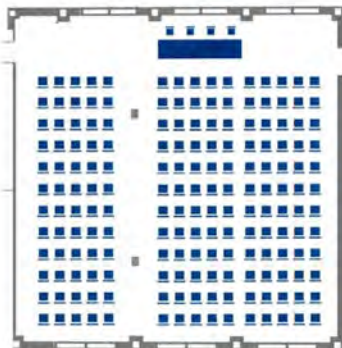

SALÓN ROMA

Dispone de luz natural, acceso al exterior, jardines y entrada independiente.

Superficie de 213m²

Capacidad máx. en banquete: 180

Capacidad máx en escuela: 140

Capacidad máx en teatro: 200

Capacidad máx en cocktail: 200

Capacidad máx en imperial: 80

Capacidad máx en mesa en U: 80

SALÓN ROMA

Planta:	-1
Área:	3,25 m ² máx
Superficie:	213 m ²
Capacidad:	200 personas

GRAN HOTEL LOS ABETOS

SANTIAGO DE COMPOSTELA

SALÓN	m ²	TEATRO	BANQUETE	ESCUELA	COCKTAIL	IMPERIAL	MESA U
PARÍS	117	75	80	45			35
PARÍS 1	59	35	40	25	20	25	25
PARÍS 2	58	35	40	25	20	25	25
LISBOA	38					14	
BERLÍN	43					16	
MADRID	530	500	450	350	500		
MADRID 1	235	200	180	110	200	50	45
MADRID 2	148	120	110	80	120	50	35
MADRID 3	148	120	110	80	120	50	35
ROMA	213	200	180	100	200	80	80
AUDITORIO	120	80		80			